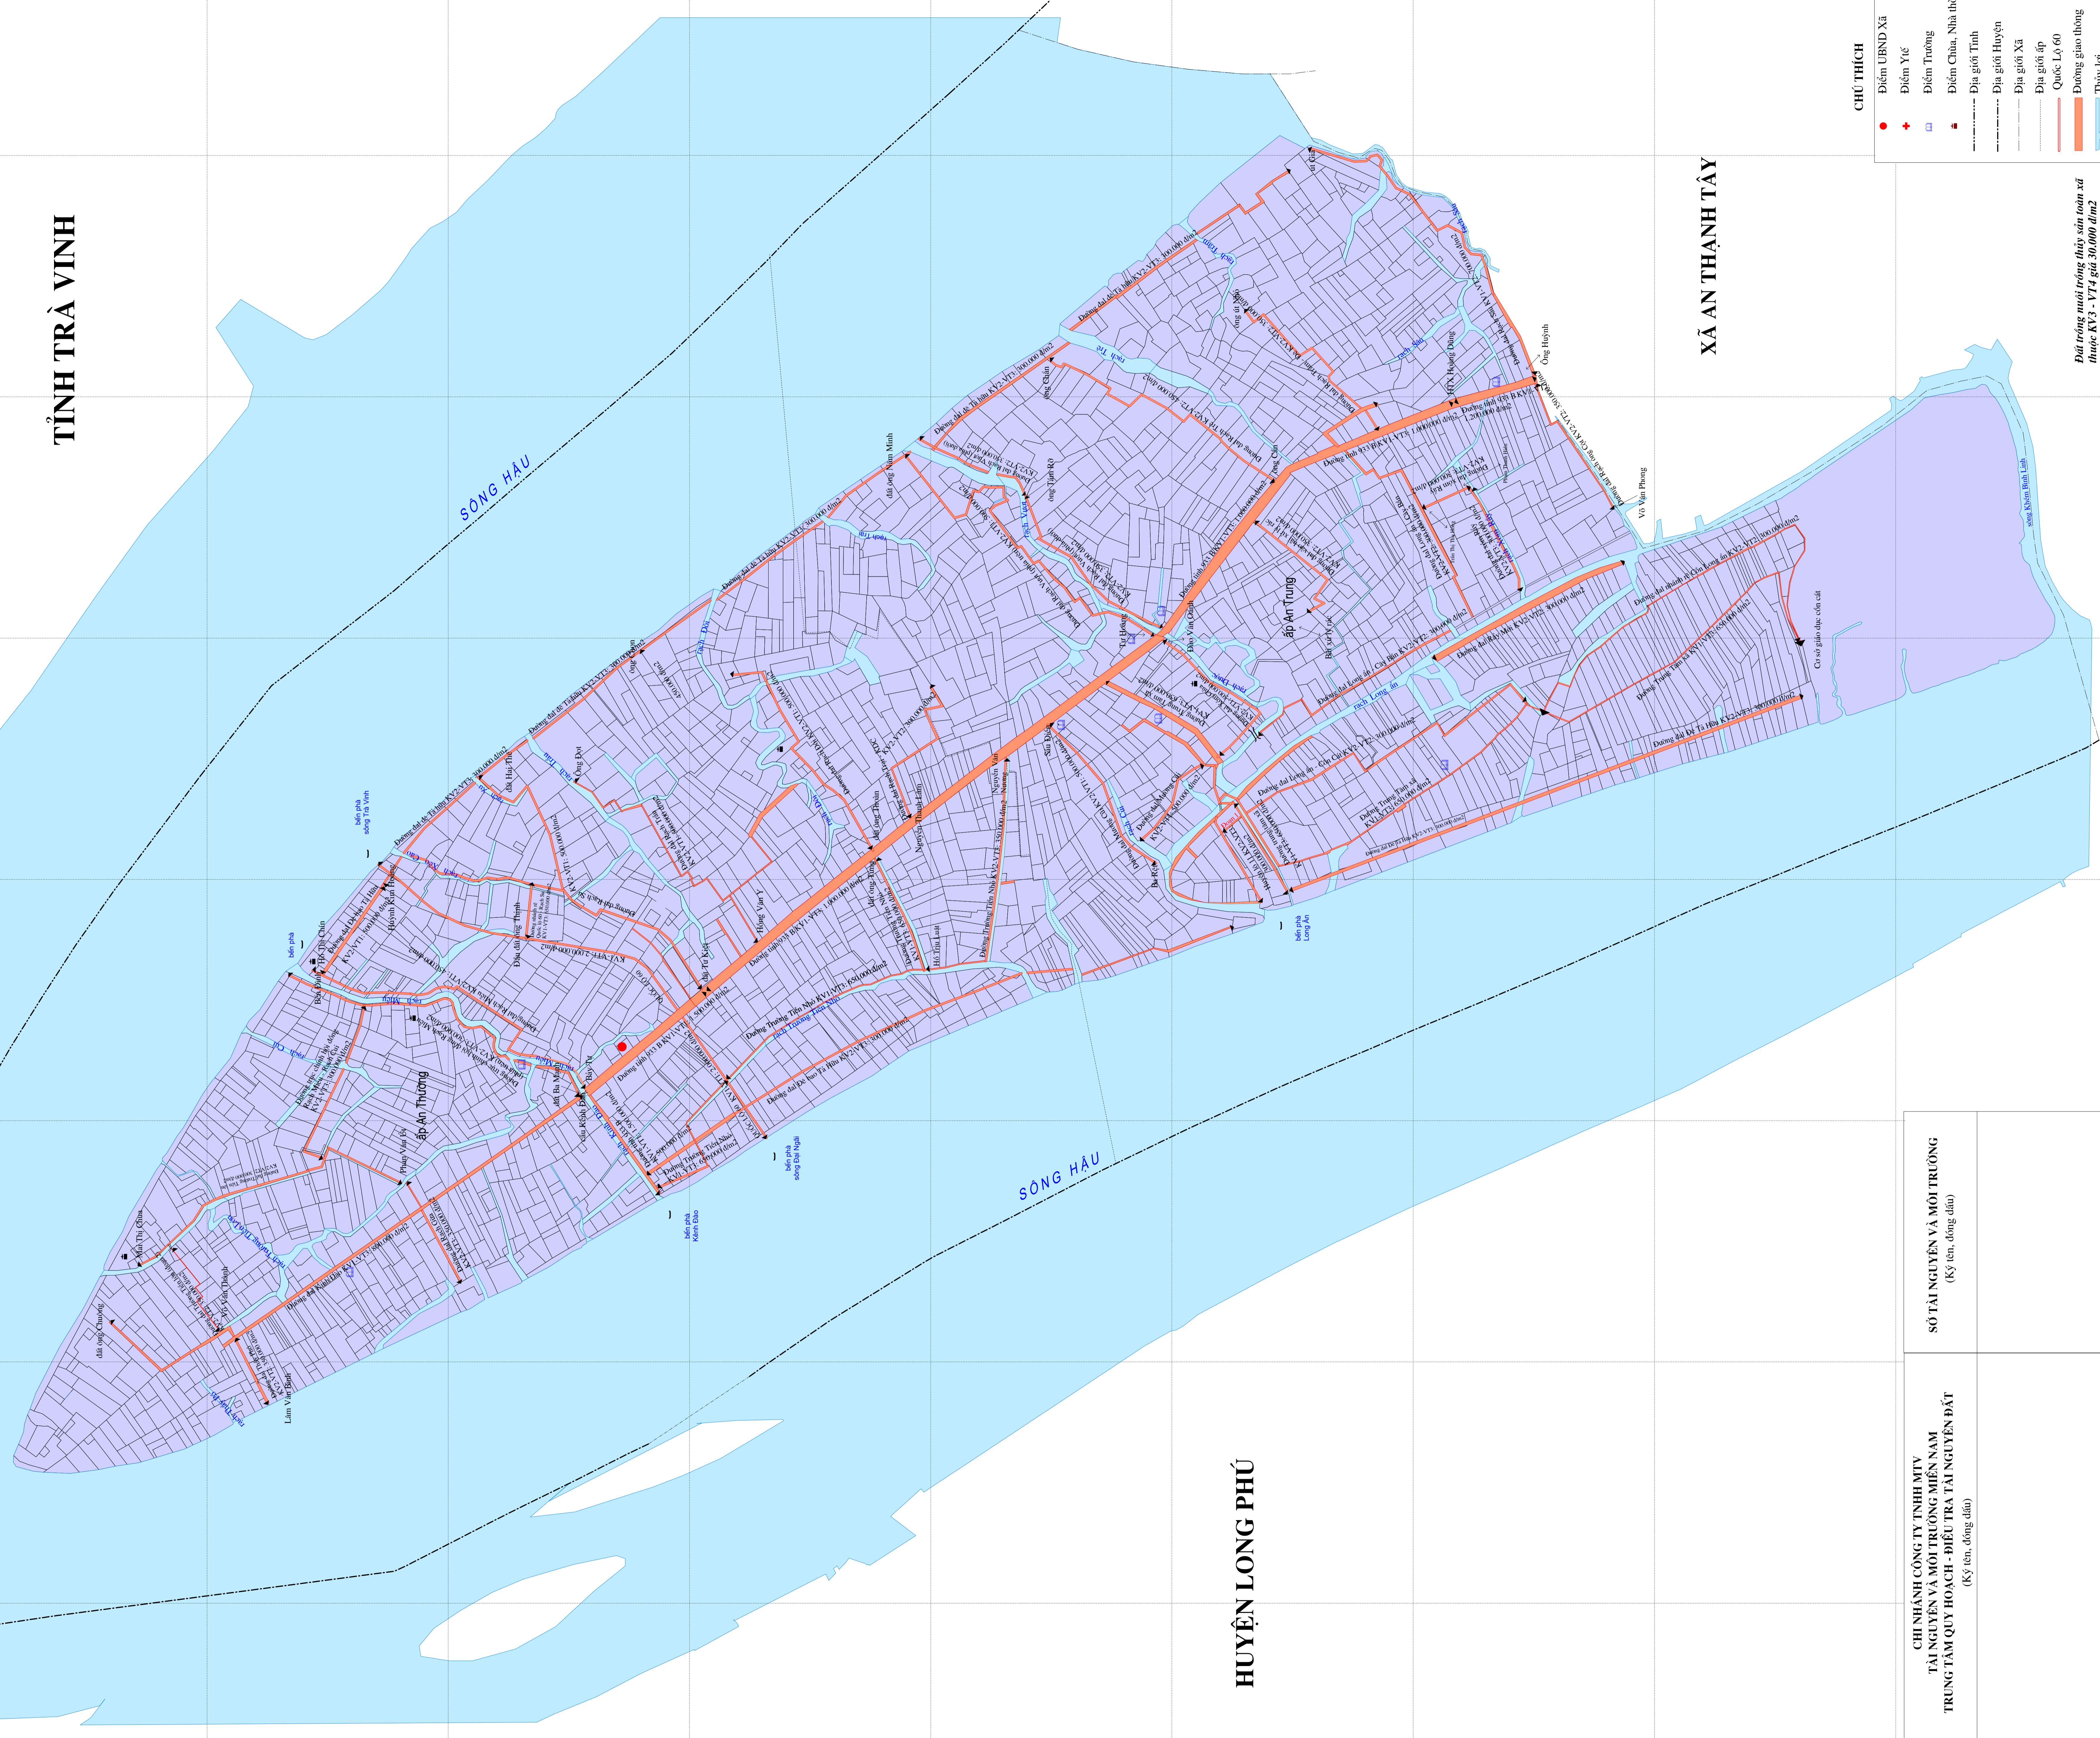

BẢN ĐỒ GIÁ ĐẤT CÂY LÂU NĂM, PHI NÔNG NGHIỆP XÃ AN THẠNH - HUYỆN CÙ LAO DUNG - TỈNH SÓC TRĂNG GIAI ĐOẠN 2020 - 2024

TỈNH TRÀ VINH

- CHỮ THÍCH**
- Điểm UBND Xã
 - Điểm Yết
 - Điểm Trường
 - Điểm Chùa, Nhà thờ
 - Đường giới Tỉnh
 - Đường giới Xã
 - Đường giới ấp
 - Quốc Lộ 60
 - Đường giao thông
 - Thủy lợi

Đất trồng nước trong thau sạ toàn xã
theo KVS - Y 4 giá 30.000 đ/m²
KV3 - VTI Đất trồng cây lâu năm giá 60.000 đ/m²

Bản đồ Giá đất năm 2020 theo QĐ số 33/2019/QĐ-UBND ngày 20/12/2019 của UBND tỉnh Sóc Trăng